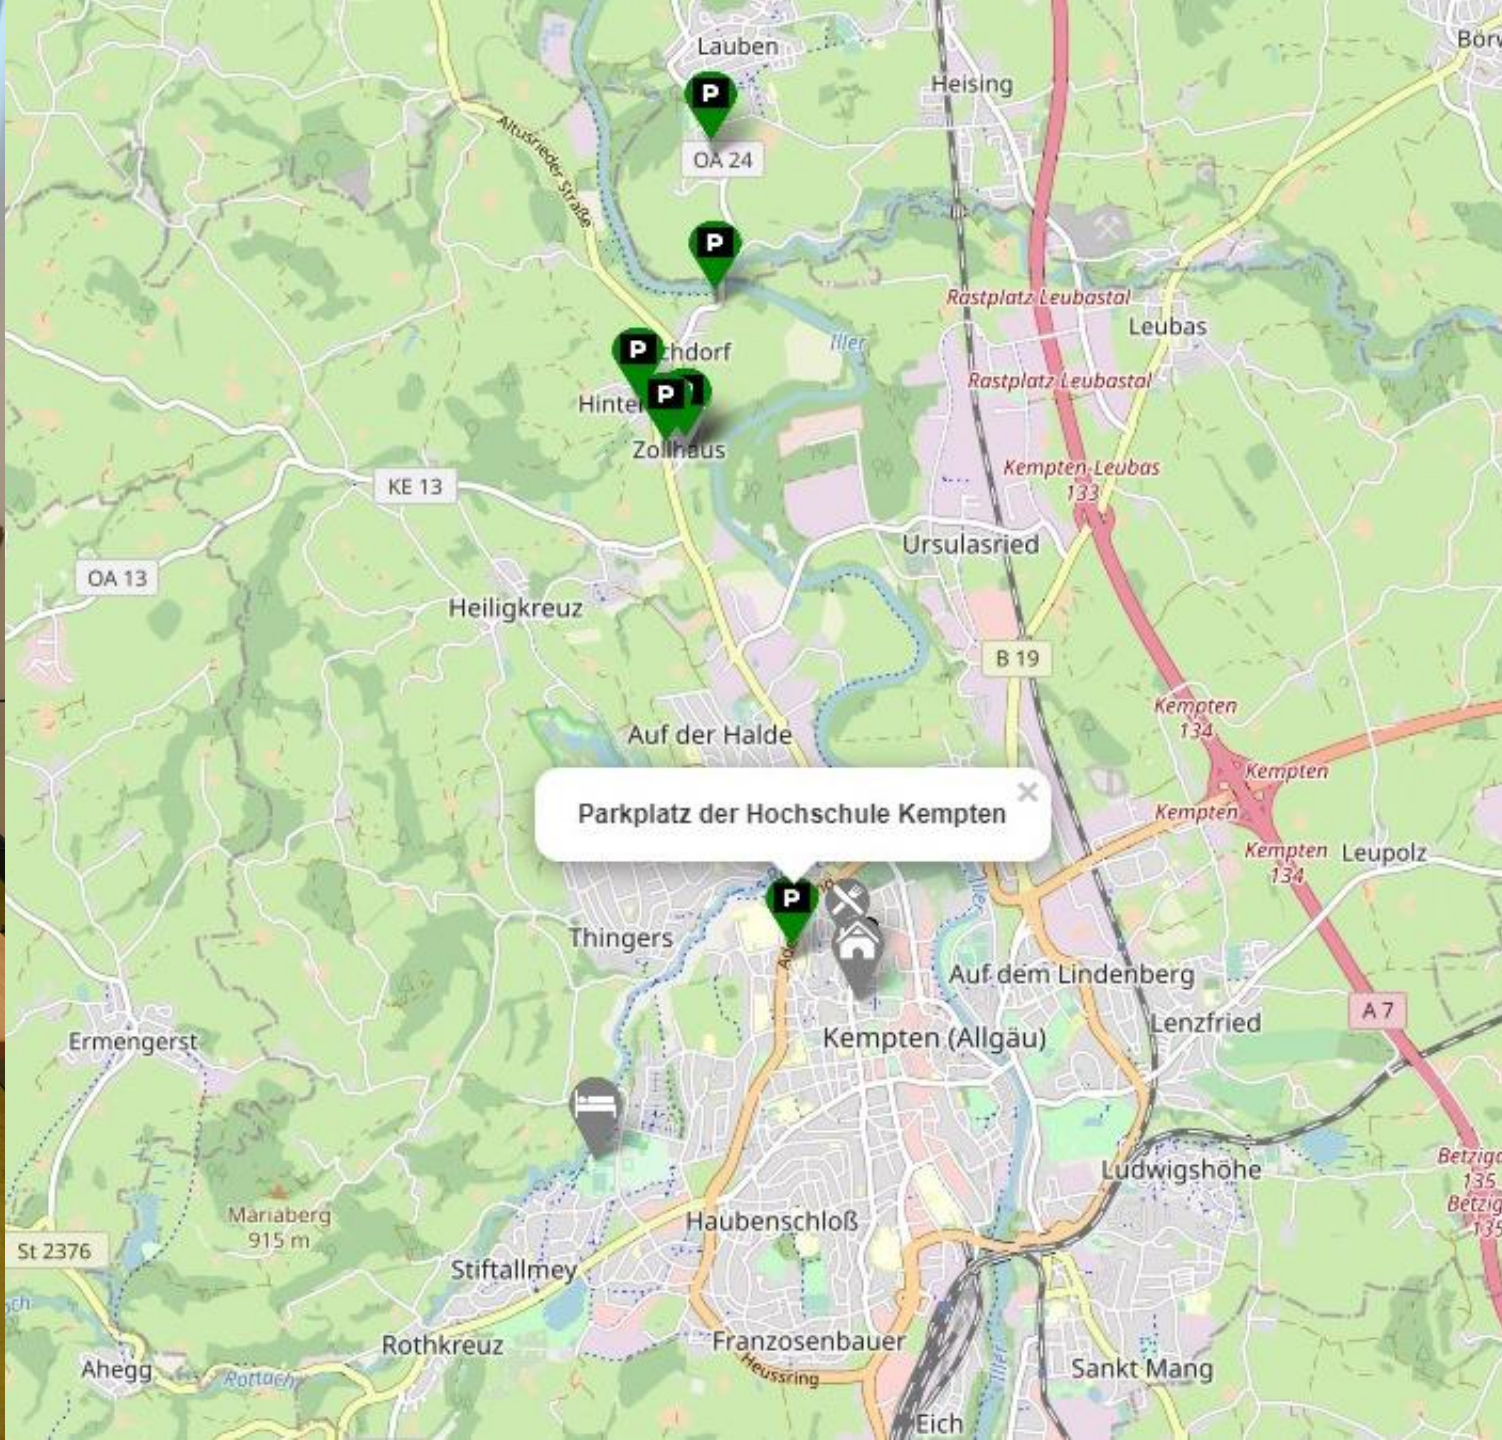

3)

4)

bayerncloud

**USE  
CASES**

**Referenz-  
Architektur**

# Technik und Tools aufgebaut

Aber wo hilft die BayernCloud bei der Besucherlenkung?

**Sommer im Allgäu ohne BayernCloud!**

**Sommer im Allgäu mit der BayernCloud!**

**#1 Parkplatzauslastung**

#2 Wifi-Tracker

All time

4 weeks

1 week

1 day

Standard

Hours

Value

boot

**#3 App für weniger besuchter Tipps**

Filter 

5-Ergebnisse

Suche 

Name: aufsteigend 