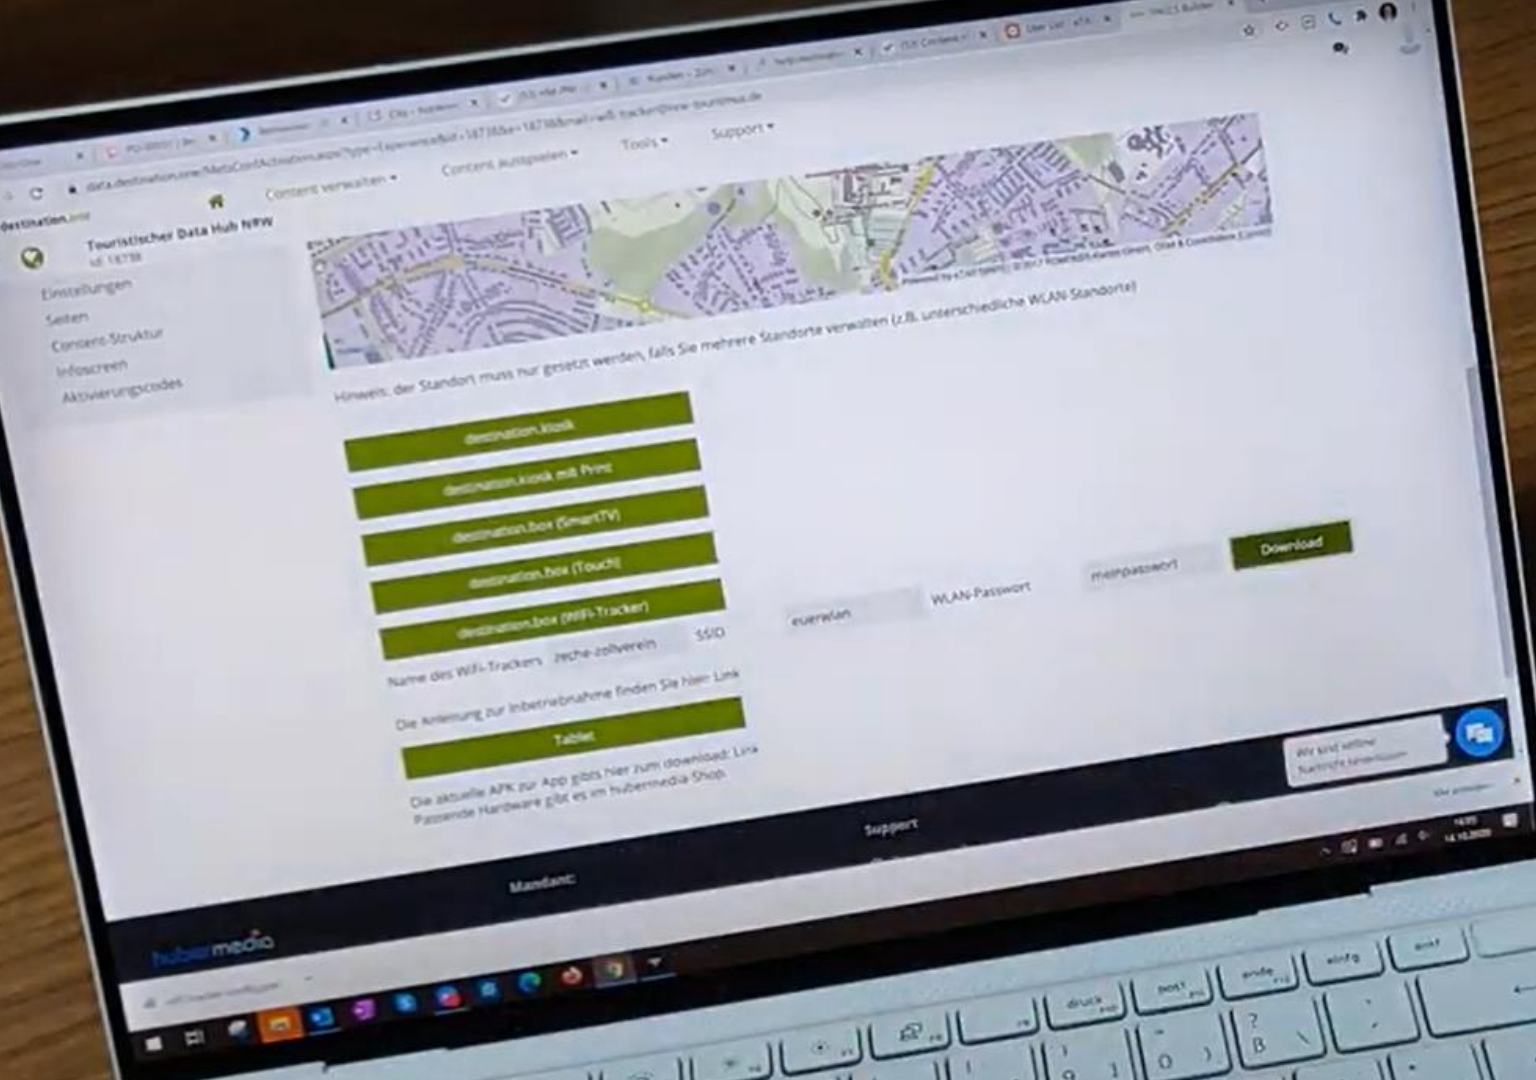

3)

4)

bayerncloud

**USE  
CASES**

**Referenz-  
Architektur**

# Technik und Tools aufgebaut

Aber wo hilft die BayernCloud bei der Besucherlenkung?

**Sommer im Allgäu ohne BayernCloud!**

**Sommer im Allgäu mit der BayernCloud!**

**#1 Parkplatzauslastung**

#2 Wifi-Tracker

**#3 App für weniger besuchter Tipps**

Filter 

5-Ergebnisse

Suche 

Name: aufsteigend 