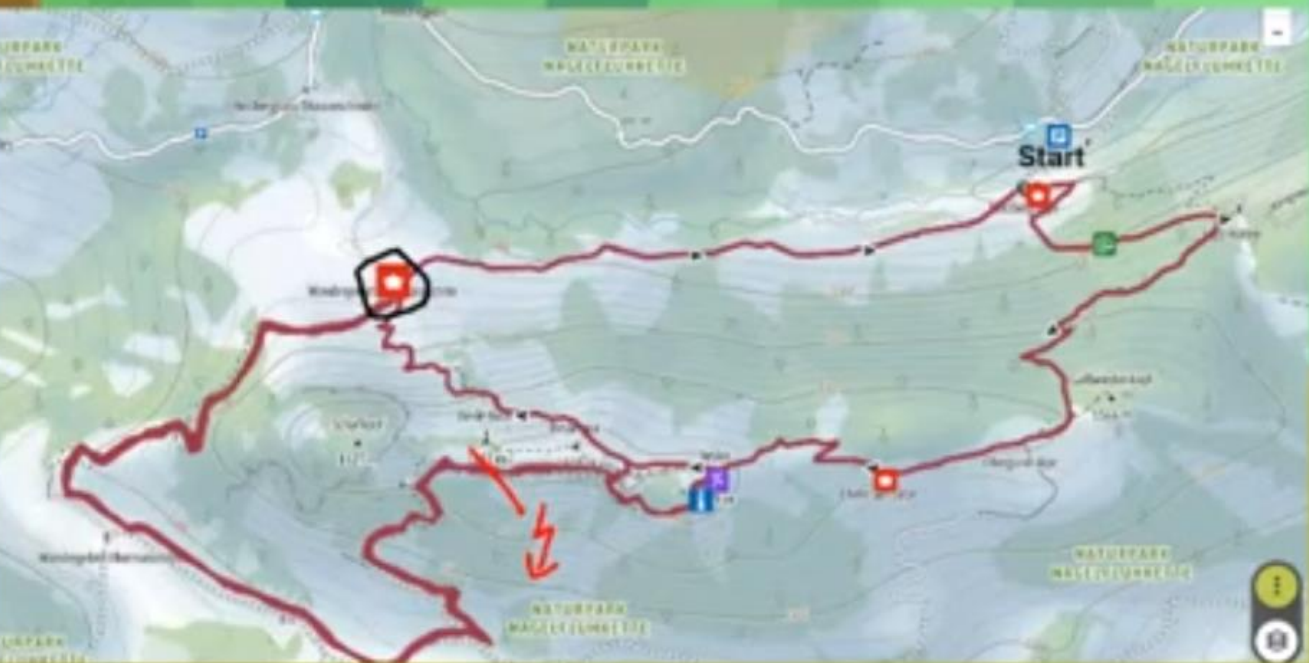

## Test-POI- Closed

Hütte  
Geschlossen

Bewertung: 4.77 / 5

[Homepage](#)

[Details](#)

**Umleitung**

**#4 Wegsperrungen**

Mir wurde  
eine  
Alternative  
angezeigt.