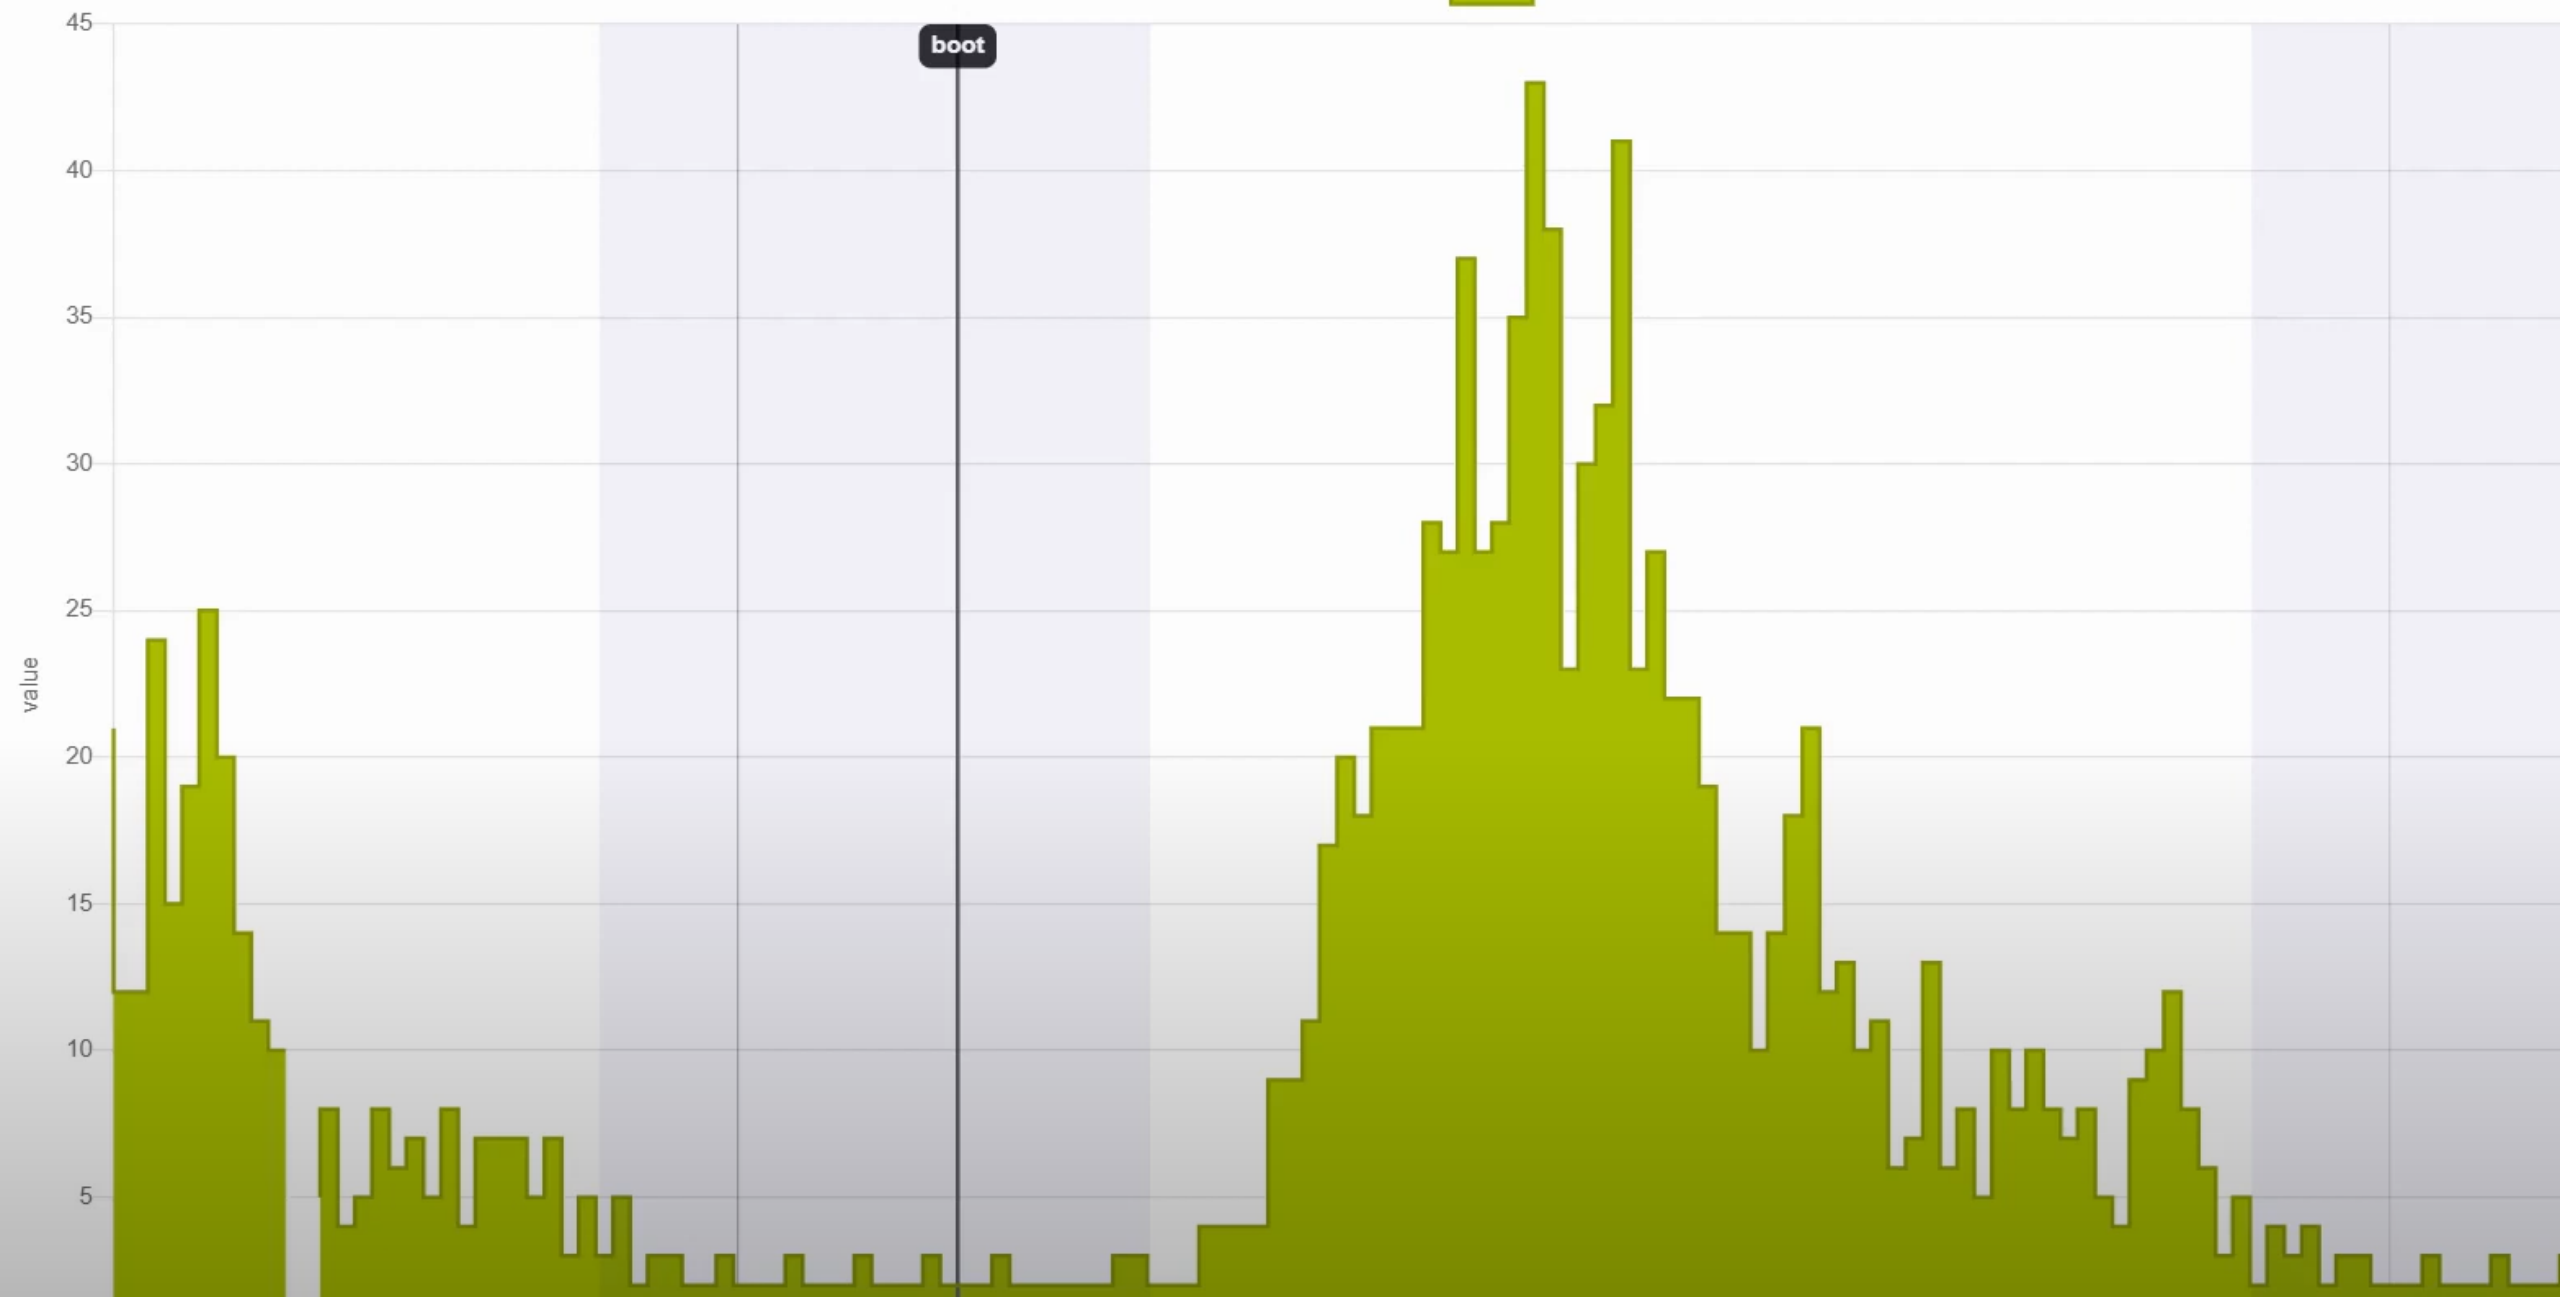

All time

4 weeks

1 week

1 day

Standard

Hours

Value

boot

**#3 App für weniger besuchter Tipps**

Filter 

5-Ergebnisse

Suche 

Name: aufsteigend 